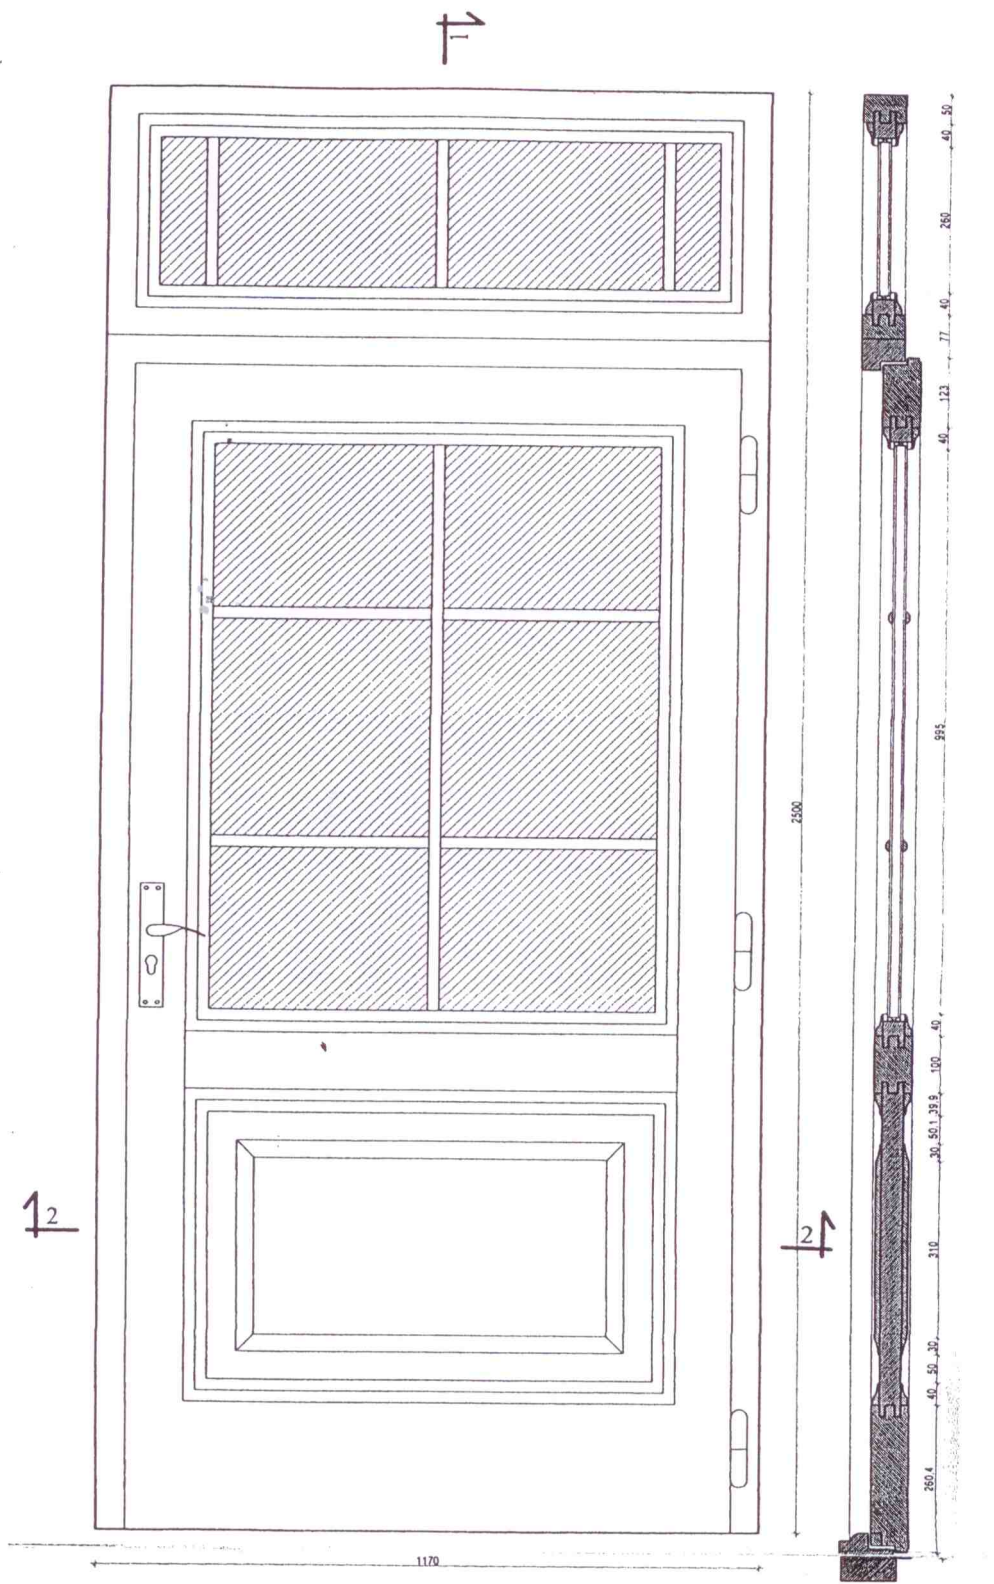

ELEWACJA PÓŁNOCNO-WSCHODNIA skala 1:100

ELEWACJA POŁUDNIOWO-WSCHODNIA skala 1:100

- 02
 04 - Kwiaciarnia Frezja
 D21
- 05 - P.H. Wawo
 06
- 01
 03 - P.H. Jedrek
 D23

PRZEKRÓJ 1-1

PRZEKRÓJ 2-2

DETAL PRZEKRÓJU 2-2

DETAL PRZEKRÓJU 1-1

1-1

2-2

WIDOK skala 1:10

PRZEKRÓJ 1-1 skala

PRZEKRÓJ 2-2 skala 1:10

SKA
CIWA

Rysunek